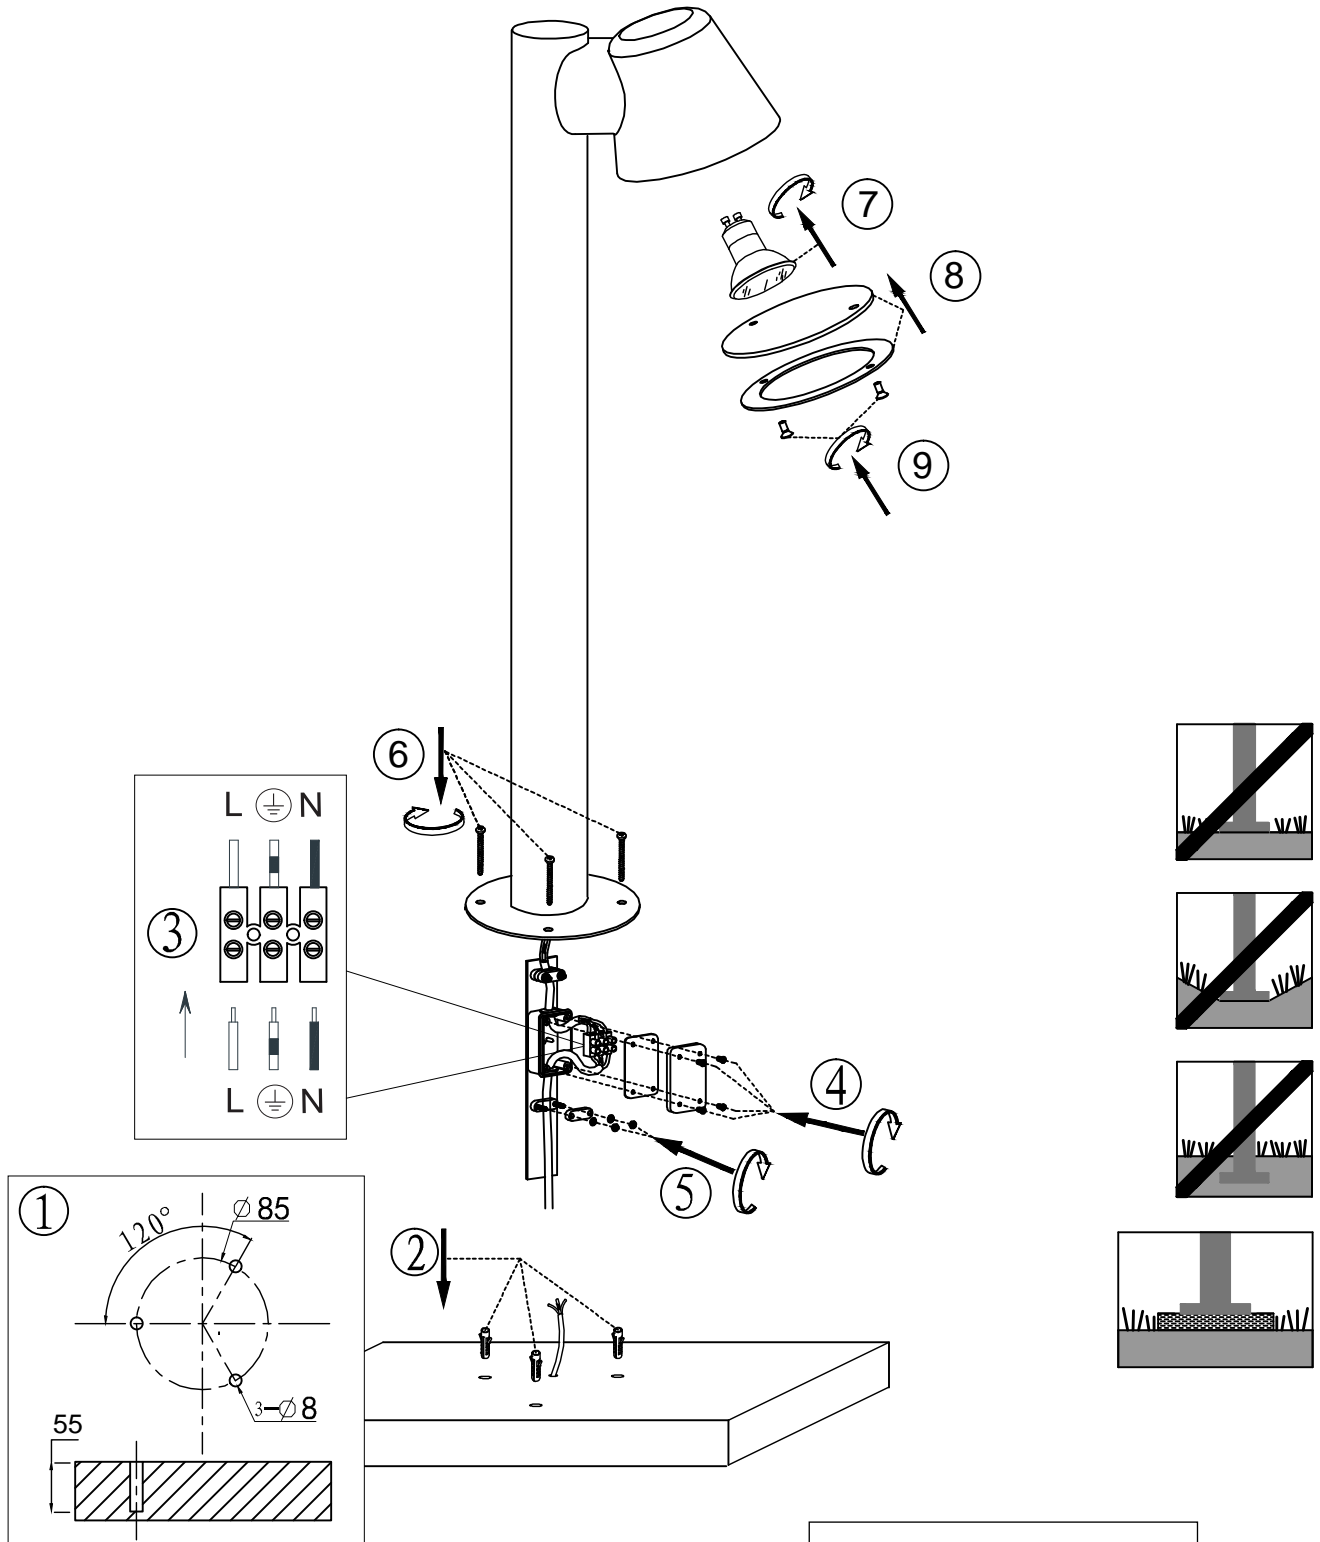

(SR) UPOZORENJE!

Prije početka montaže, pažljivo pročitajte sigurnosne upute!

(UK) ПОПЕРЕДЖЕННЯ!

Перед розбиранням, будь ласка, уважно прочитайте інструкції з техніки безпеки!

230V~ 50Hz, 1 x GU10 max.5W

trio-lighting.com/
460360131